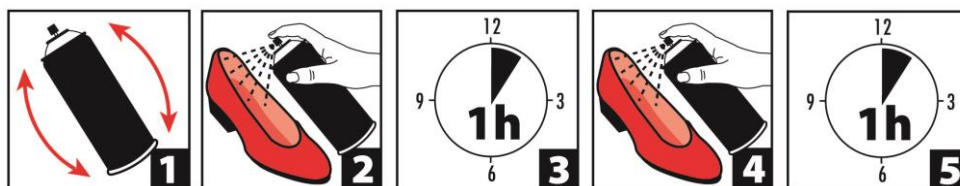

DESCRIPCIÓN
DESCRIPTION

Tarrago Color Stop es un estabilizador del color que evita la descarga del color de los zapatos de cuero o de textiles en los calcetines, medias y en la piel. Se puede aplicar en todos los tipos de pieles: pieles lisas, ante, Nubuck y también todos los textiles. Es muy recomendable para calzado tipo náutico y el calzado sin forro en el que el cuero puede sufrir un desteñido.

Tarrago Color Stop is a colour stabilizer that prevents discharge of colour from leather shoes or from textiles on socks, tights and on the skin. It can be applied to all types of leather: Smooth leather, Suede, Nubuck and also all textiles. It is very recommended for leather boat shoes and unlined footwear where the leather is trough dyed.

CARACTERÍSTICAS
CHARACTERISTICS

Preparado incoloro. Formato en aerosol.
Colorless preparation. Spray format.

MODO DE EMPLEO
USE INSTRUCTIONS

1. Agitar. 2. Aplicar en el interior del zapato sobre el reverso de la piel 3. Dejar secar 4. Repetir la operación si es necesario 5. Dejar secar.

1. Shake the can. 2 Apply on the inside face of the leather 3. Let dry 4. Repeat if necessary 5. Let dry.

PRESENTACIÓN
PRESENTATION

CONTENIDO CONTENT	TIPO EMBALAJE PACKAGING	UDES./CAJA BOX UNITS	MEDIDAS CAJA BOX SIZES (mms).	PESO CAJA BOX WEIGHT	UDES./PALET PALLET UNITS	CÓDIGO EAN EAN CODE
100 ml./3,38 fl.oz.	ENVASE DE HOJALATA TIN CAN	12	190x150x145	1,54 Kgs.	4.224	8427457049000

A DESTACAR
IMPORTANT

Tarrago Color Stop tiene la propiedad de hacer una película protectora en el interior del calzado evitando que el tinte del calzado de cuero o textil destiña sobre los pies, calcetines o medias.

Tarrago Color Stop cumple con la legislación vigente referente a la salud, seguridad y medio ambiente.

Tarrago Color Stop Tarrago Color Stop creates a protective film on the shoe inside, preventing the leather or textile to dye fading on the feet, socks or stockings.

Tarrago Color Stop is in accordance with the updated legislation on health, safety and environment.